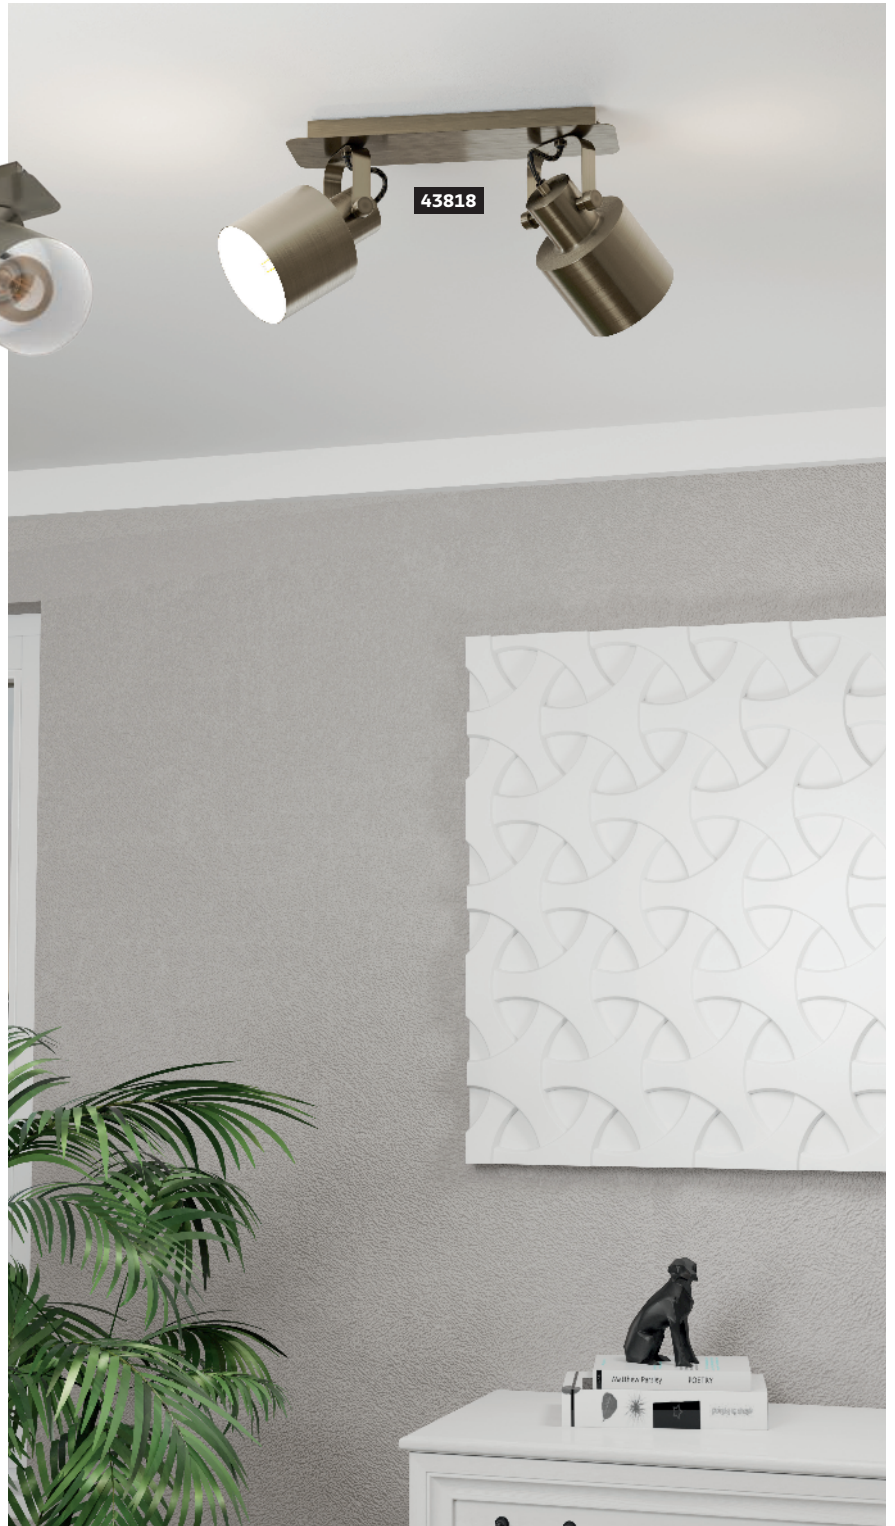

43818

43819 SOUTHERY
spot; steel, brushed creme-gold, white
Spot; Stahl, creme-gold gebürstet, weiss
spot; acier, or crème brossé, blanc

⚡ L 700, B 110, H 210

E27

3 x
40 W

43817 SOUTHERY
spot; steel, brushed creme-gold, white
Spot; Stahl, creme-gold gebürstet, weiss
spot; acier, or crème brossé, blanc

⚡ L 185, B 110, H 210

E27

1 x
40 W

43818 SOUTHERY
spot; steel, brushed creme-gold, white
Spot; Stahl, creme-gold gebürstet, weiss
spot; acier, or crème brossé, blanc

⚡ L 470, B 110, H 210

E27

2 x
40 W

9002759438197

9002759438173

9002759438180