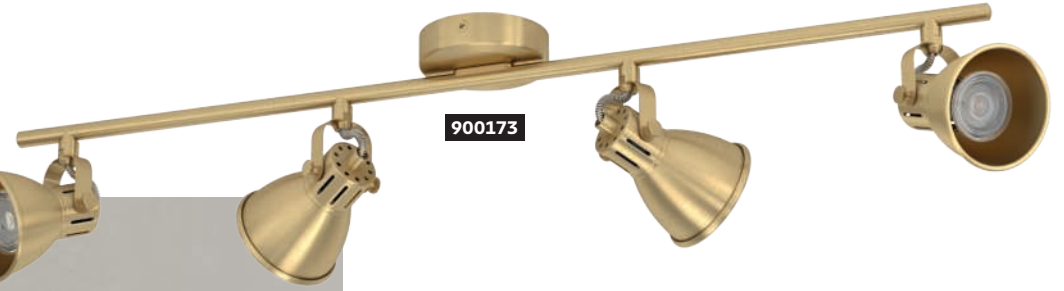

900173

900173 SERAS

spot; steel, brushed brass, gold
Spot; Stahl, messing-gebürstet, gold
spot; acier, laiton brossé, or

⤴ L 770, B 65, H 170

GU10

4 x
3 W

warm
WHITE
4 x
250lm

9008606235674